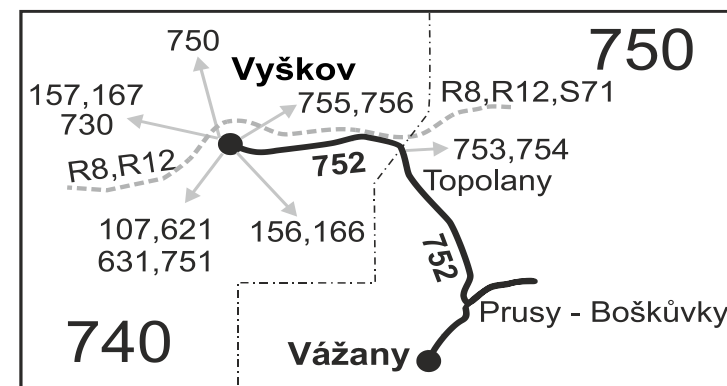

Vysvětlivky:

- ⇒ spoje navazující na linku 752
- (z) zastávka celodenně na znamení
- }
- ♣ spoj jede po jiné trase
- ♣ spoj s bezbariérově přístupným vozidlem
- ⌘ jede v pracovních dnech
- ④ jede ve čtvrtek
- ⑤ jede v pátek
- ⑥ jede v sobotu
- † jede v neděli a ve státem uznávané svátky
- 11 nejede 25.12. a 1.1.
- 27 jede také 7.4., 5.7., 28.9. a 17.11., nejede 8.4. a 18.11.
- 50 nejede od 23.12. do 2.1., 3.2., od 13.3. do 17.3., 6.4., od 3.7. do 1.9., 26.10. a 27.10.
- 56 nejede od 23.12. do 2.1. a od 3.7. do 1.9.
- 57 jede od 23.12. do 2.1. a od 3.7. do 1.9.
- 69 jede také 8.4. a 18.11., nejede 24.12., 7.4., 5.7., 28.9., 28.10. a 17.11.
- 83 nejede 7.4., 6.7., 28.9. a 17.11.

Šťastnou cestu s IDS JMK

Vzhledem ke stavebnímu stavu zastávek nelze garantovat bezbariérový nástup do a výstup z vozidla na všech zastávkách.