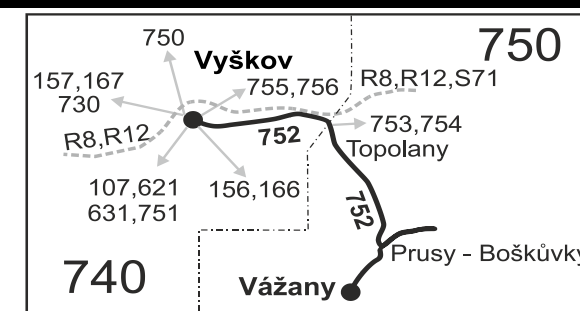

Vysvětlivky:

- (z) zastávka celodenně na znamení
- }
- ♿ spoj s bezbariérově přístupným vozidlem
- ⊗ jede v pracovních dnech
- ⊕ jede v sobotu
- ⊕ jede v neděli a ve státem uznávané svátky
- **27** jede také 7.4., 5.7., 28.9. a 17.11., nejede 8.4. a 18.11.
- **50** nejede od 23.12. do 2.1., 3.2., od 13.3. do 17.3., 6.4., od 3.7. do 1.9., 26.10. a 27.10.
- **56** nejede od 23.12. do 2.1. a od 3.7. do 1.9.
- **57** jede od 23.12. do 2.1. a od 3.7. do 1.9.
- **69** jede také 8.4. a 18.11., nejede 24.12., 7.4., 5.7., 28.9., 28.10. a 17.11.

Vzhledem ke stavebnímu stavu zastávek nelze garantovat bezbariérový nástup do a výstup z vozidla na všech zastávkách.

Šťastnou cestu s IDS JMK